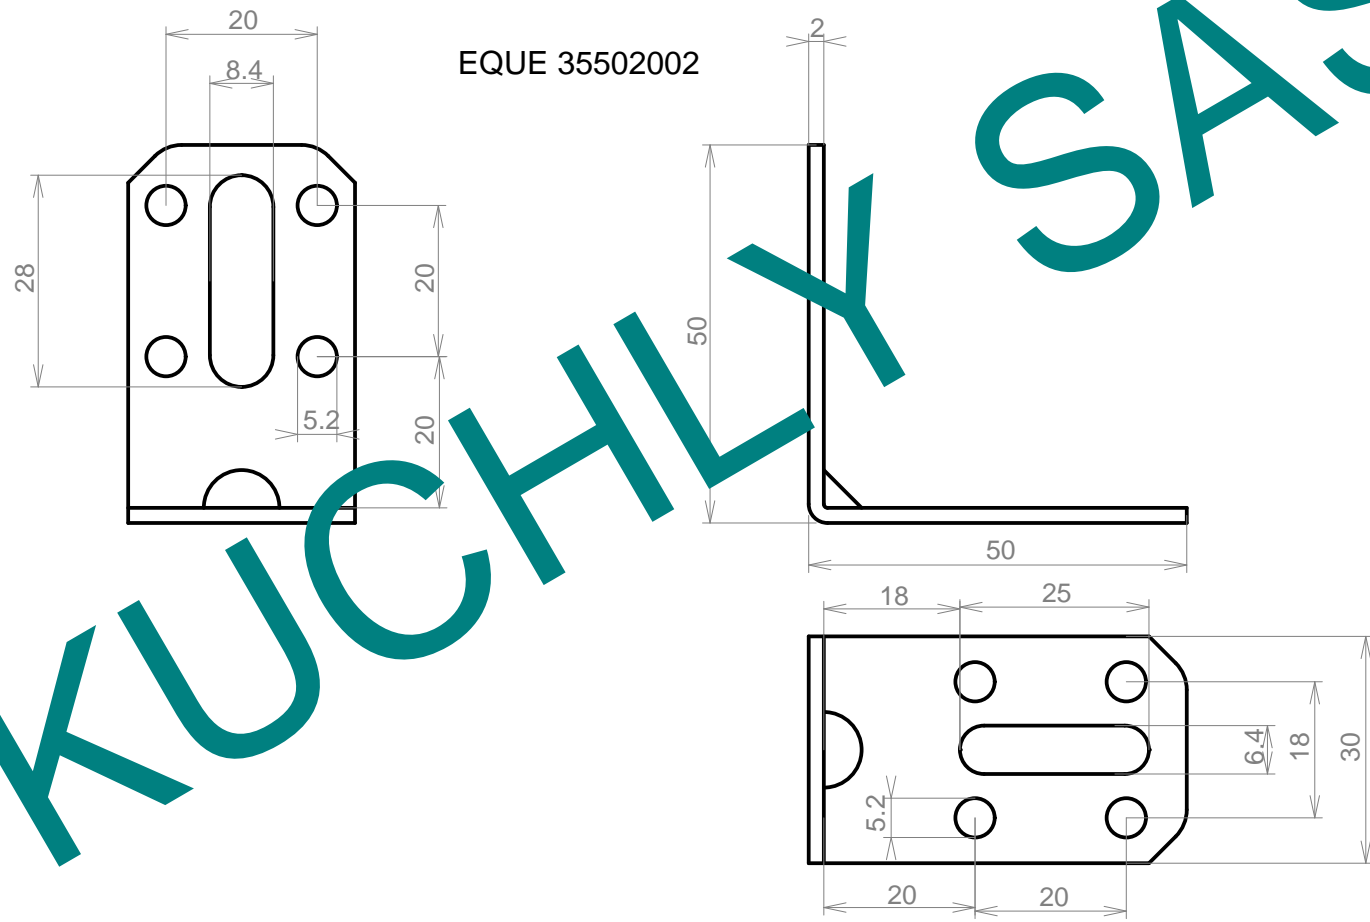

KUCHLY SAS

	Echelle: 1	Dessiné par : ZIMM Y.	KUCHLY SAS Tel : 03 87 03 21 65 Email contact@kuchly-sa.fr 50 route de Phalsbourg 57400 SARREBOURG	
ind	modifications	date	Désignation du plan : <h2 style="color: green;">Equerre 35502002</h2>	
0	création du plan	24/10/2015		
			Désignation du projet : <h2 style="color: green;">www.equerres.fr</h2>	