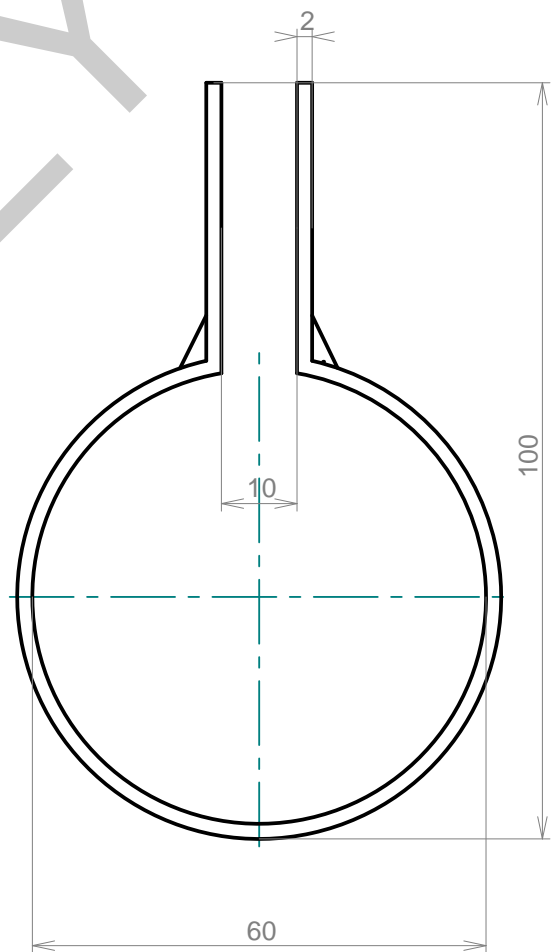

# COLLIER DIAMETRE 60

ref : coll 604020

livré ouvert

Echelle:  
1

Dessiné par :  
ZIMM Y.

KUCHLY SAS Tél : 03 87 03 21 65 Email : contact@kuchly-sa.fr  
50 route de Phalsbourg 57400 SARREBOURG

ind	modifications	date
0	création du plan	23/10/2015

Désignation du plan :

**COLLIER Ø 60 int ref 604020**

Désignation du projet :

**www.equerres.fr**

Folio :

**1/1**